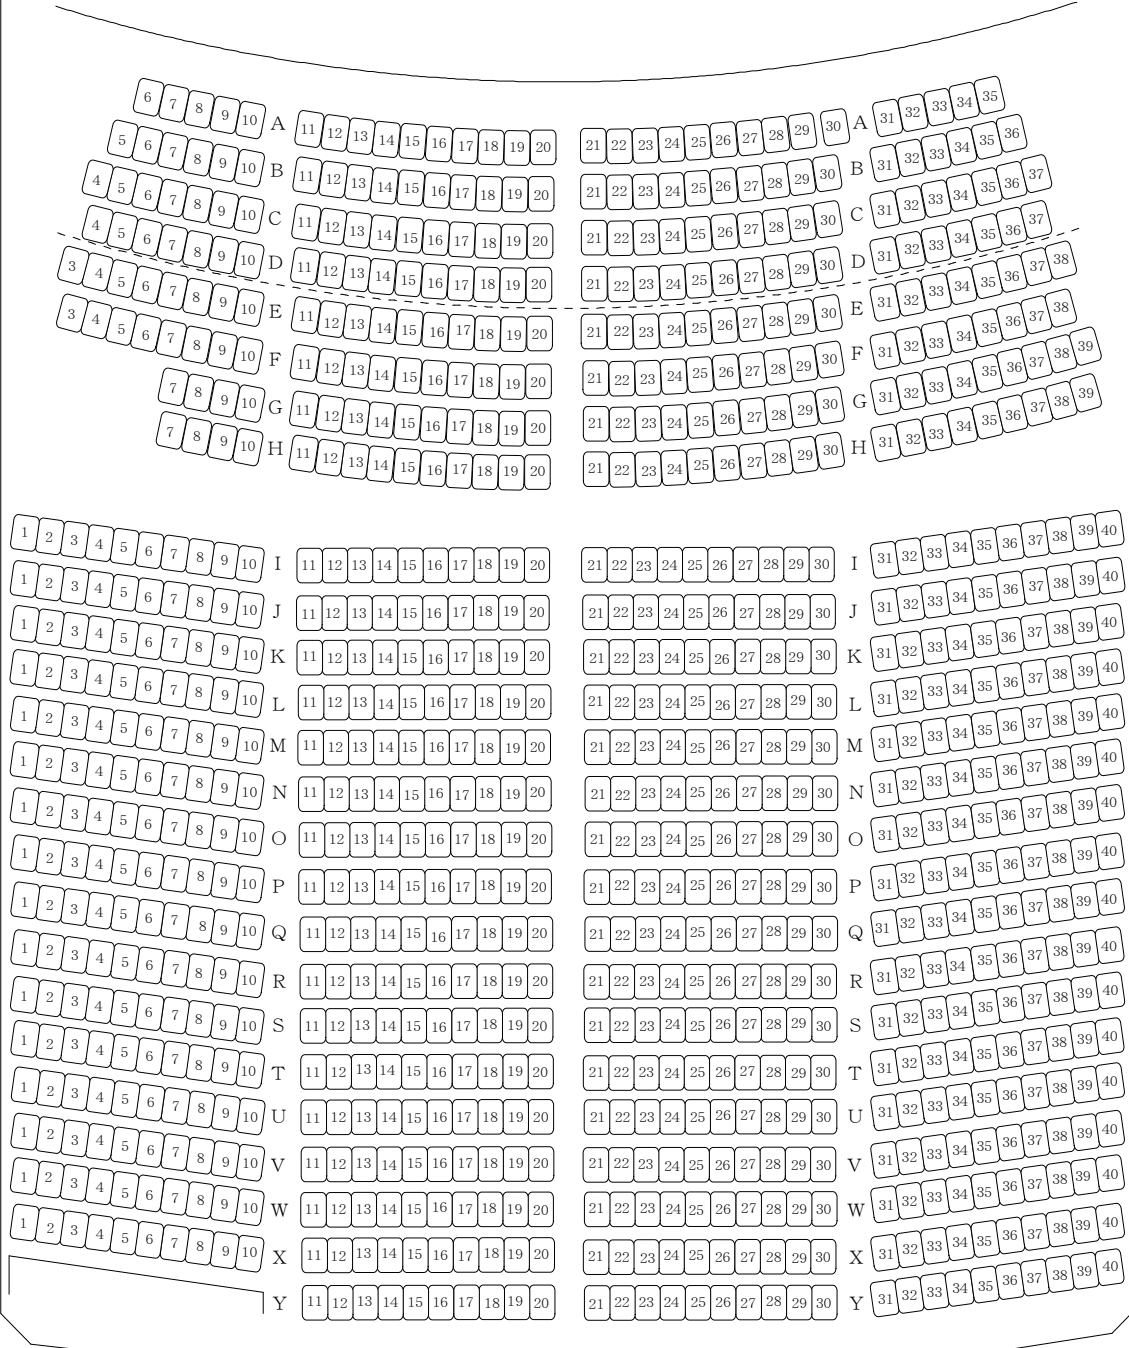

関西学院中央講堂（125周年記念講堂） 客席図面

1階固定席938席（舞台拡張時808席）
2階固定席256席

総固定客席数1194席（舞台拡張時1064席）

パイプオルガン

- 1
- 2
- 3
- 4
- 5
- 6
- 7
- 8
- 9
- 10
- 11

LB LA

- 12
- 13
- 14
- 15
- 16
- 17
- 18
- 19
- 20
- 21

LB LA

- 22
- 23
- 24
- 25
- 26
- 27
- 28
- 29
- 30

LB LA

- 31
- 32
- 33
- 34
- 35
- 36
- 37
- 38
- 39
- 40

LB LA

- 41
- 42
- 43
- 44
- 45
- 46

RA RB

- 1
- 2
- 3
- 4
- 5
- 6
- 7

RA RB

- 8
- 9
- 10
- 11
- 12
- 13
- 14
- 15
- 16

RA RB

- 17
- 18
- 19
- 20
- 21
- 22
- 23
- 24
- 25
- 26

RA RB

- 27
- 28
- 29
- 30
- 31
- 32